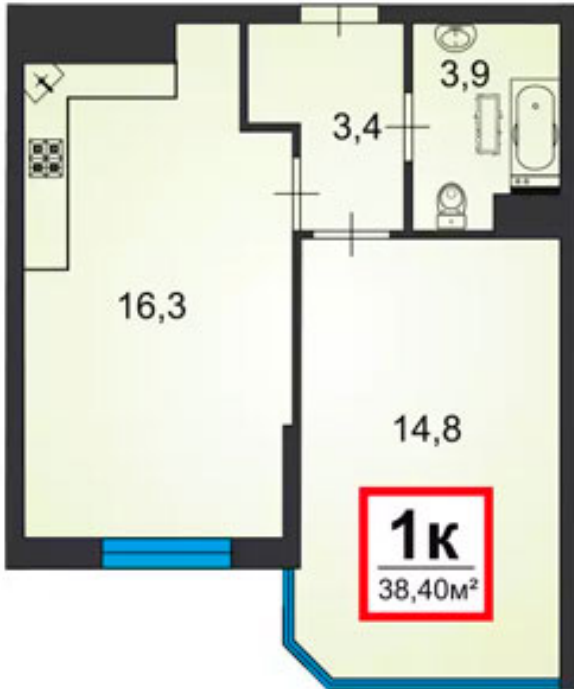

1-комнатная

38.4 м²

2

общая площадь секция

3

этаж

5 800 000 ₺

от 21400 руб.

в ипотеку²

На этаже этаж 5

На генплане секция 1