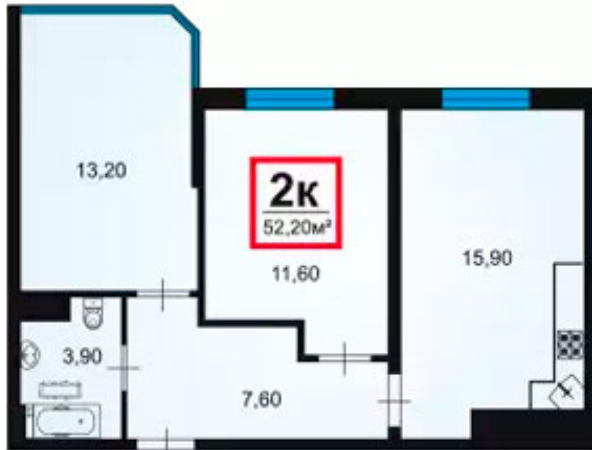

2-комнатная

52.2 м² 2

общая площадь секция

1

этаж

6 700 000 ₺

от 28400 руб.

в ипотеку²

На этаже этаж 5

На генплане секция 1