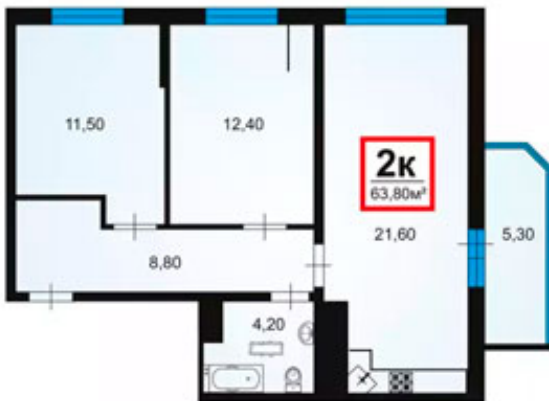

2-комнатная

63.8 м² 3

общая площадь секция

4

этаж

7 700 000 ₺

от 31000 руб.

в ипотеку²

На этаже этаж 5

На генплане секция 1